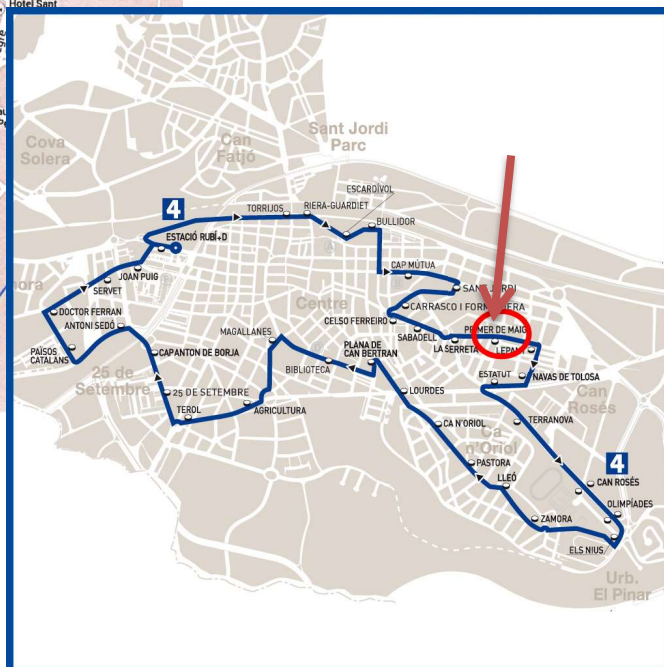

On Estem a Rubí?, com podem arribar?

**Carrer Primer de maig, 43 -
08191 – Rubí**

**Horari dimarts i divendres
10:00h a 13:00h**

Tlf: 93 697 92 04

**Email:
scugatrubi@creuroja.org**

Estació dels FFGC

**Autobús Línea 4, s'atura al mateix carrer del Punt de
Presència de la Creu Roja a Rubí.**