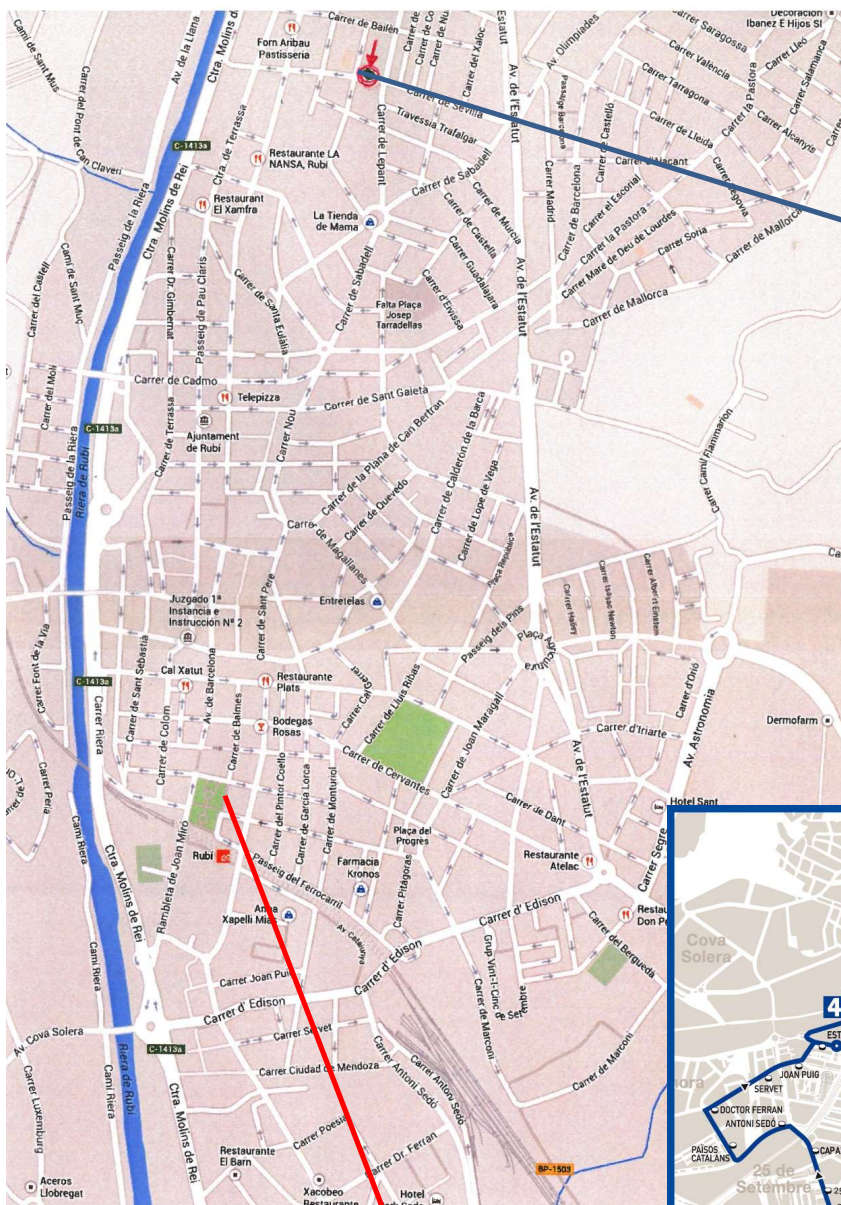

On Estem a Rubí?, com podem arribar?

**Carrer Primer de maig, 43 -
08191 – Rubí**

**Horari dimarts i divendres
10:00h a 13:00h**

Tlf: 93 697 92 04

**Email:
scugatrubi@creuroja.org**

Estació dels FFGC

**Autobús Línea 4, s'atura al mateix carrer del Punt de
Presència de la Creu Roja a Rubí.**